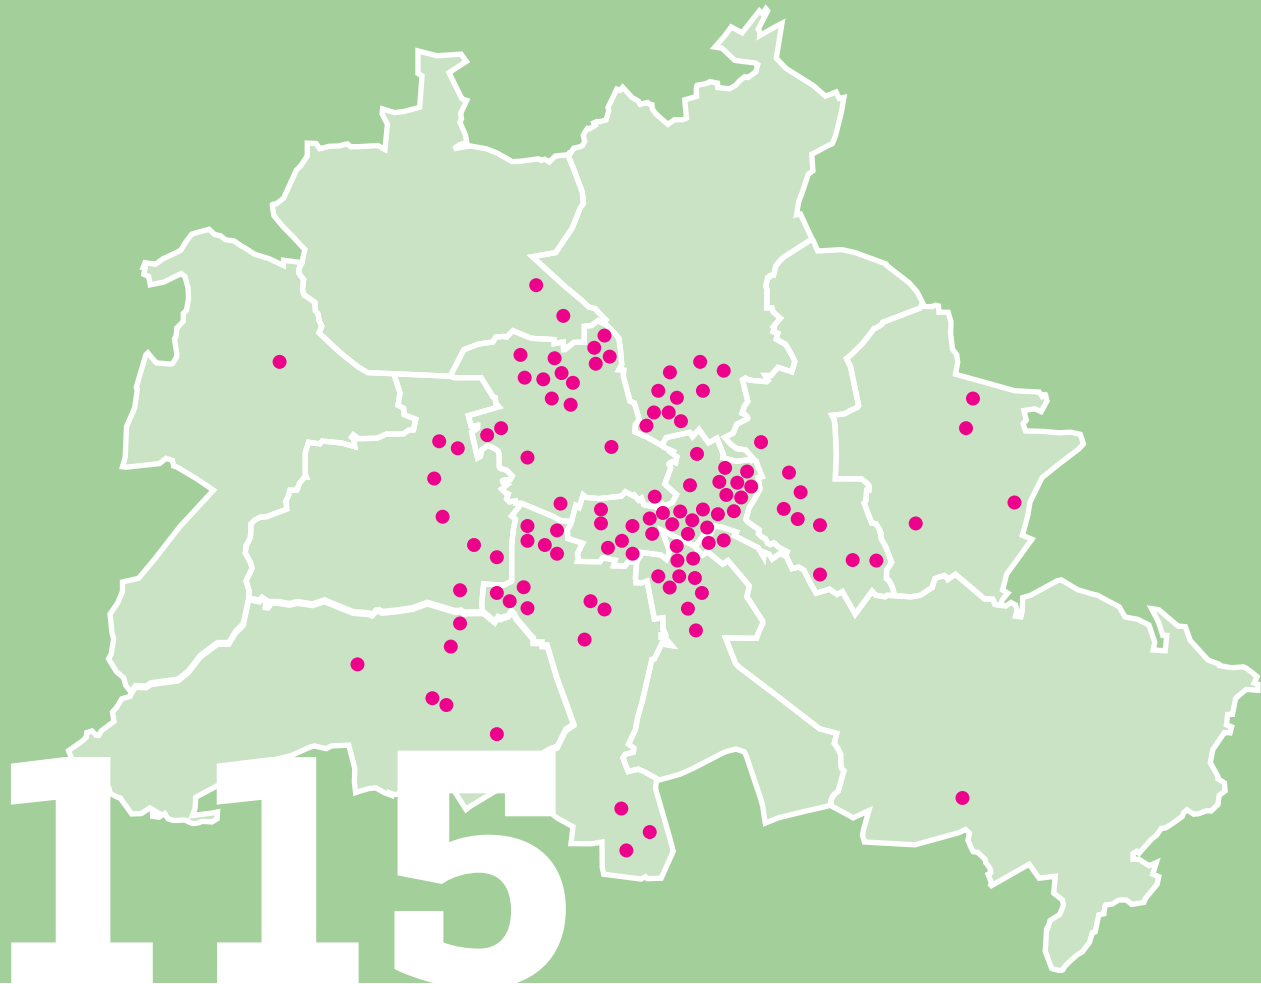

## SPIELSTRASSEN

(verschiedene Straßenabschnitte in allen 12 Bezirken)

# SPIELAKTIONEN

(sämtliche Termine aller 115 Temporären Spielstraßen)

## SPIELZEIT

(4 h x 1.398 Spielstraßentermine)

## EHRENAMT

(5 Personen x 4 h x 1.398 Spielstraßentermine)