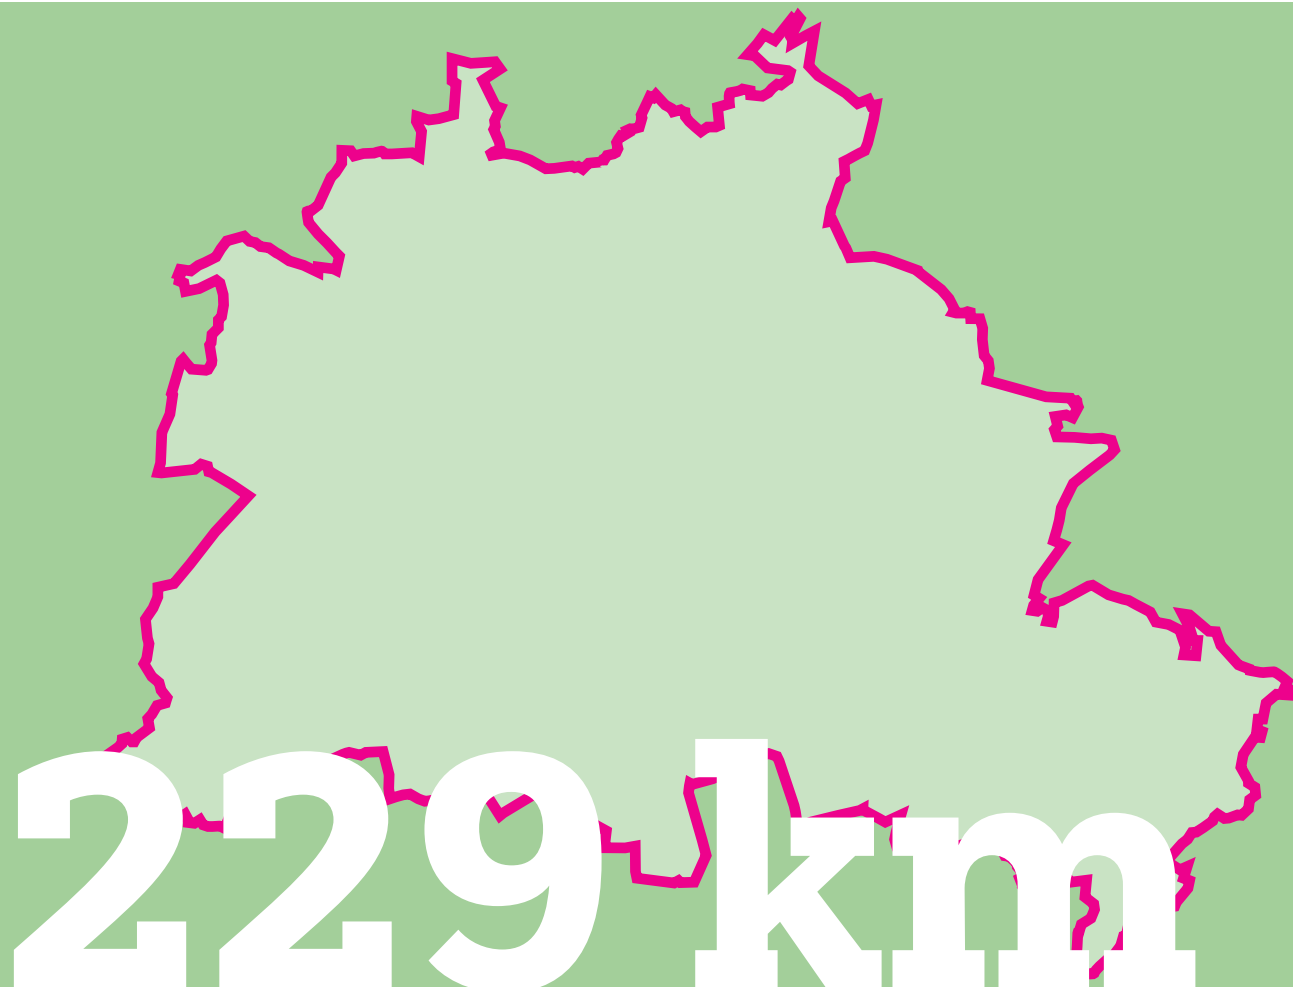

## SPIELSTRASSEN

(verschiedene Straßenabschnitte in allen 12 Bezirken)

# SPIELAKTIONEN

(sämtliche Termine aller 115 Temporären Spielstraßen)

## SPIELSTRASSEN

(Vergleich: der Umfang Berlins beträgt 234 km)

## SPIELZEIT

(4 h x 1.398 Spielstraßentermine)