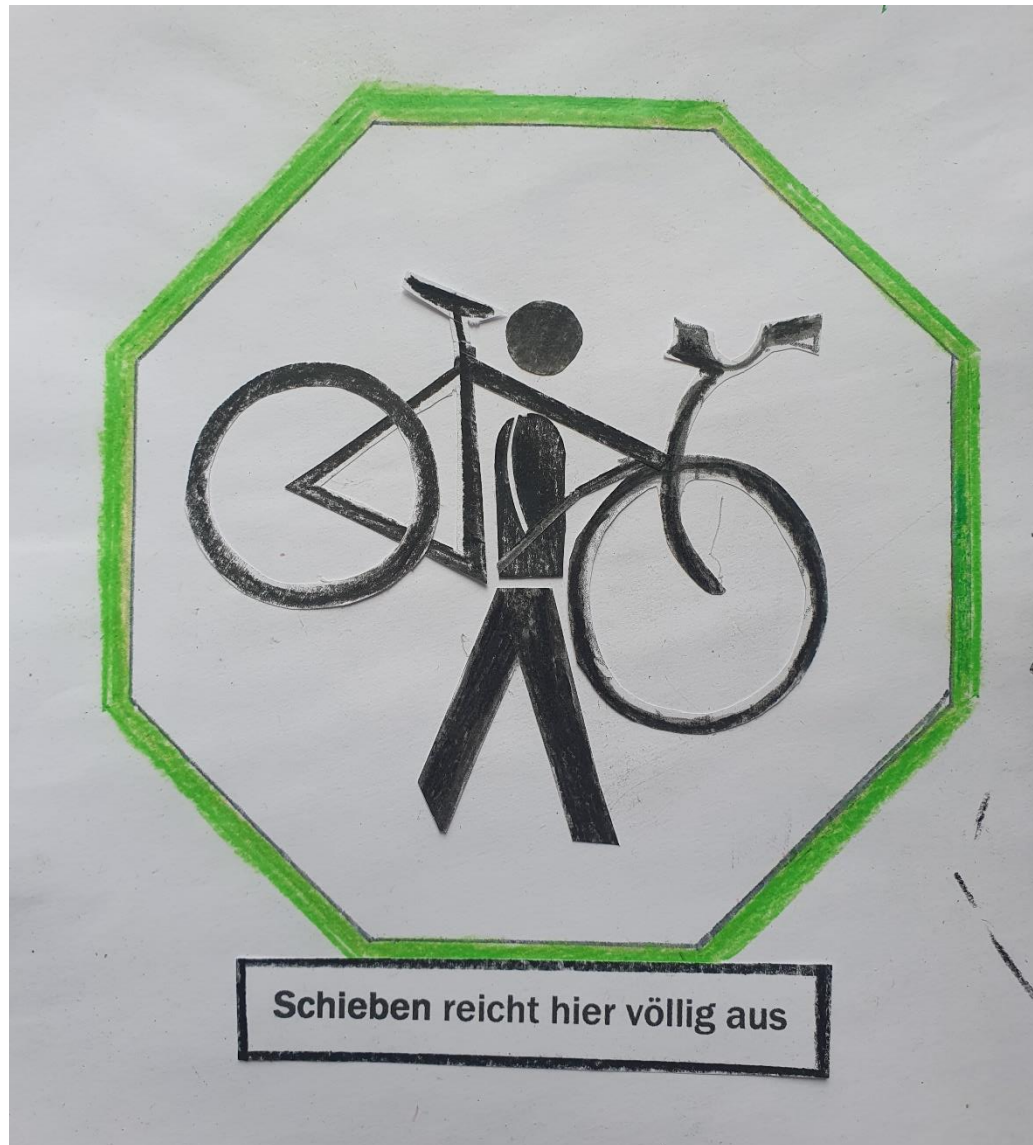

Jacqueline Ferchland